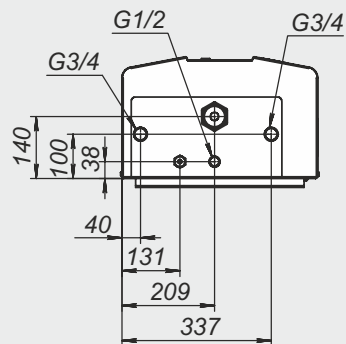

Монтажные размеры электрокотлов МК

МК 18 - 36

кронштейн
настенный