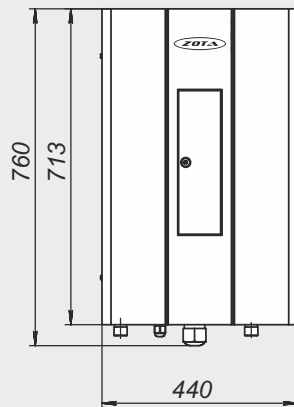

Монтажные размеры электрокотлов МК

МК 18 - 36

кронштейн
настенный